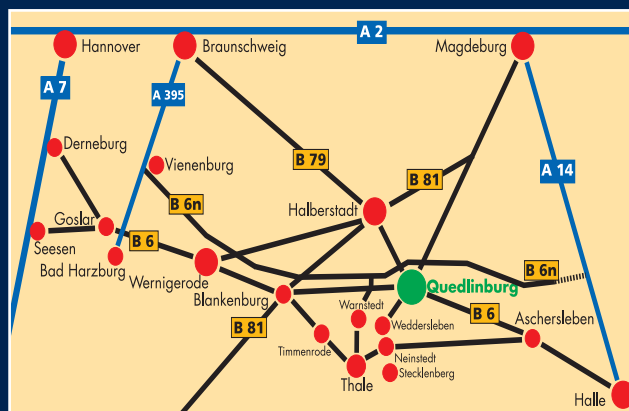

Ausblick auf die Caféterrasse

**Feste der
besonderen Art ...**

Von der Beratung bis zur Durchführung
Ihrer Feierlichkeiten stehen wir Ihnen gern
und jederzeit zur Verfügung.

Eingang Wallstraße

So finden Sie auf kürzestem Weg nach
Quedlinburg und in das Schloßhotel
»Zum Markgrafen«.